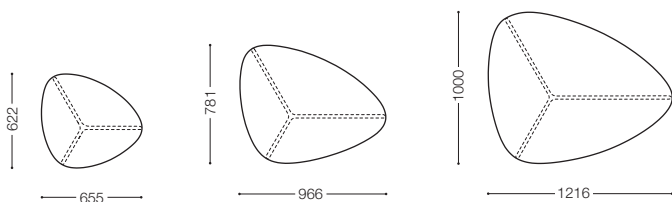

- ●この製品は天板に無垢材を使用しております。寸法に若干の変化が生じる場合がございますので、予めご注意ください。
- ●天板：板目
- ●製造納期5週間。在庫をお問い合わせ下さい。

S.21