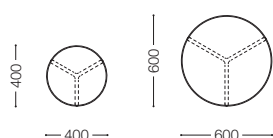

- ●大理石は自然の風合いを重視した仕上げのため、付着した水分を放置するとシミになる場合がありますので、予めご注意ください。
- ●大理石は、ジュース、ワインなどの酸性の液体や、洗剤などアルカリ性の液体をこぼした場合、シミになる原因となりますので、ご注意ください。
- ●製造納期5週間。在庫をお問い合わせ下さい。

S.21