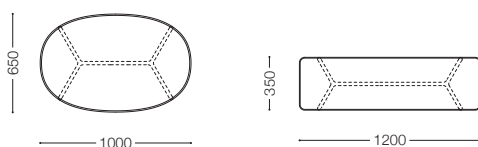

- ●大理石は自然の風合いを重視した仕上げのため、付着した水分を放置するとシミになる場合がありますので、予めご注意ください。
- ●大理石は、ジュース、ワインなどの酸性の液体や、洗剤などアルカリ性の液体をこぼした場合、シミになる原因となりますので、ご注意ください。
- ●製造納期5週間。在庫をお問い合わせ下さい。

S.21