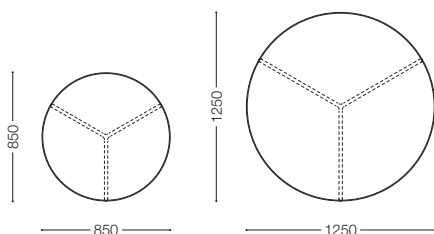

1250φ H.310

- ●大理石は自然の風合いを重視した仕上げのため、付着した水分を放置するとシミになる場合がありますので、予めご注意ください。
- ●大理石は、ジュース、ワインなどの酸性の液体や、洗剤などアルカリ性の液体をこぼした場合、シミになる原因となりますので、ご注意ください。
- ●製造納期5週間。在庫をお問い合わせ下さい。

S.21